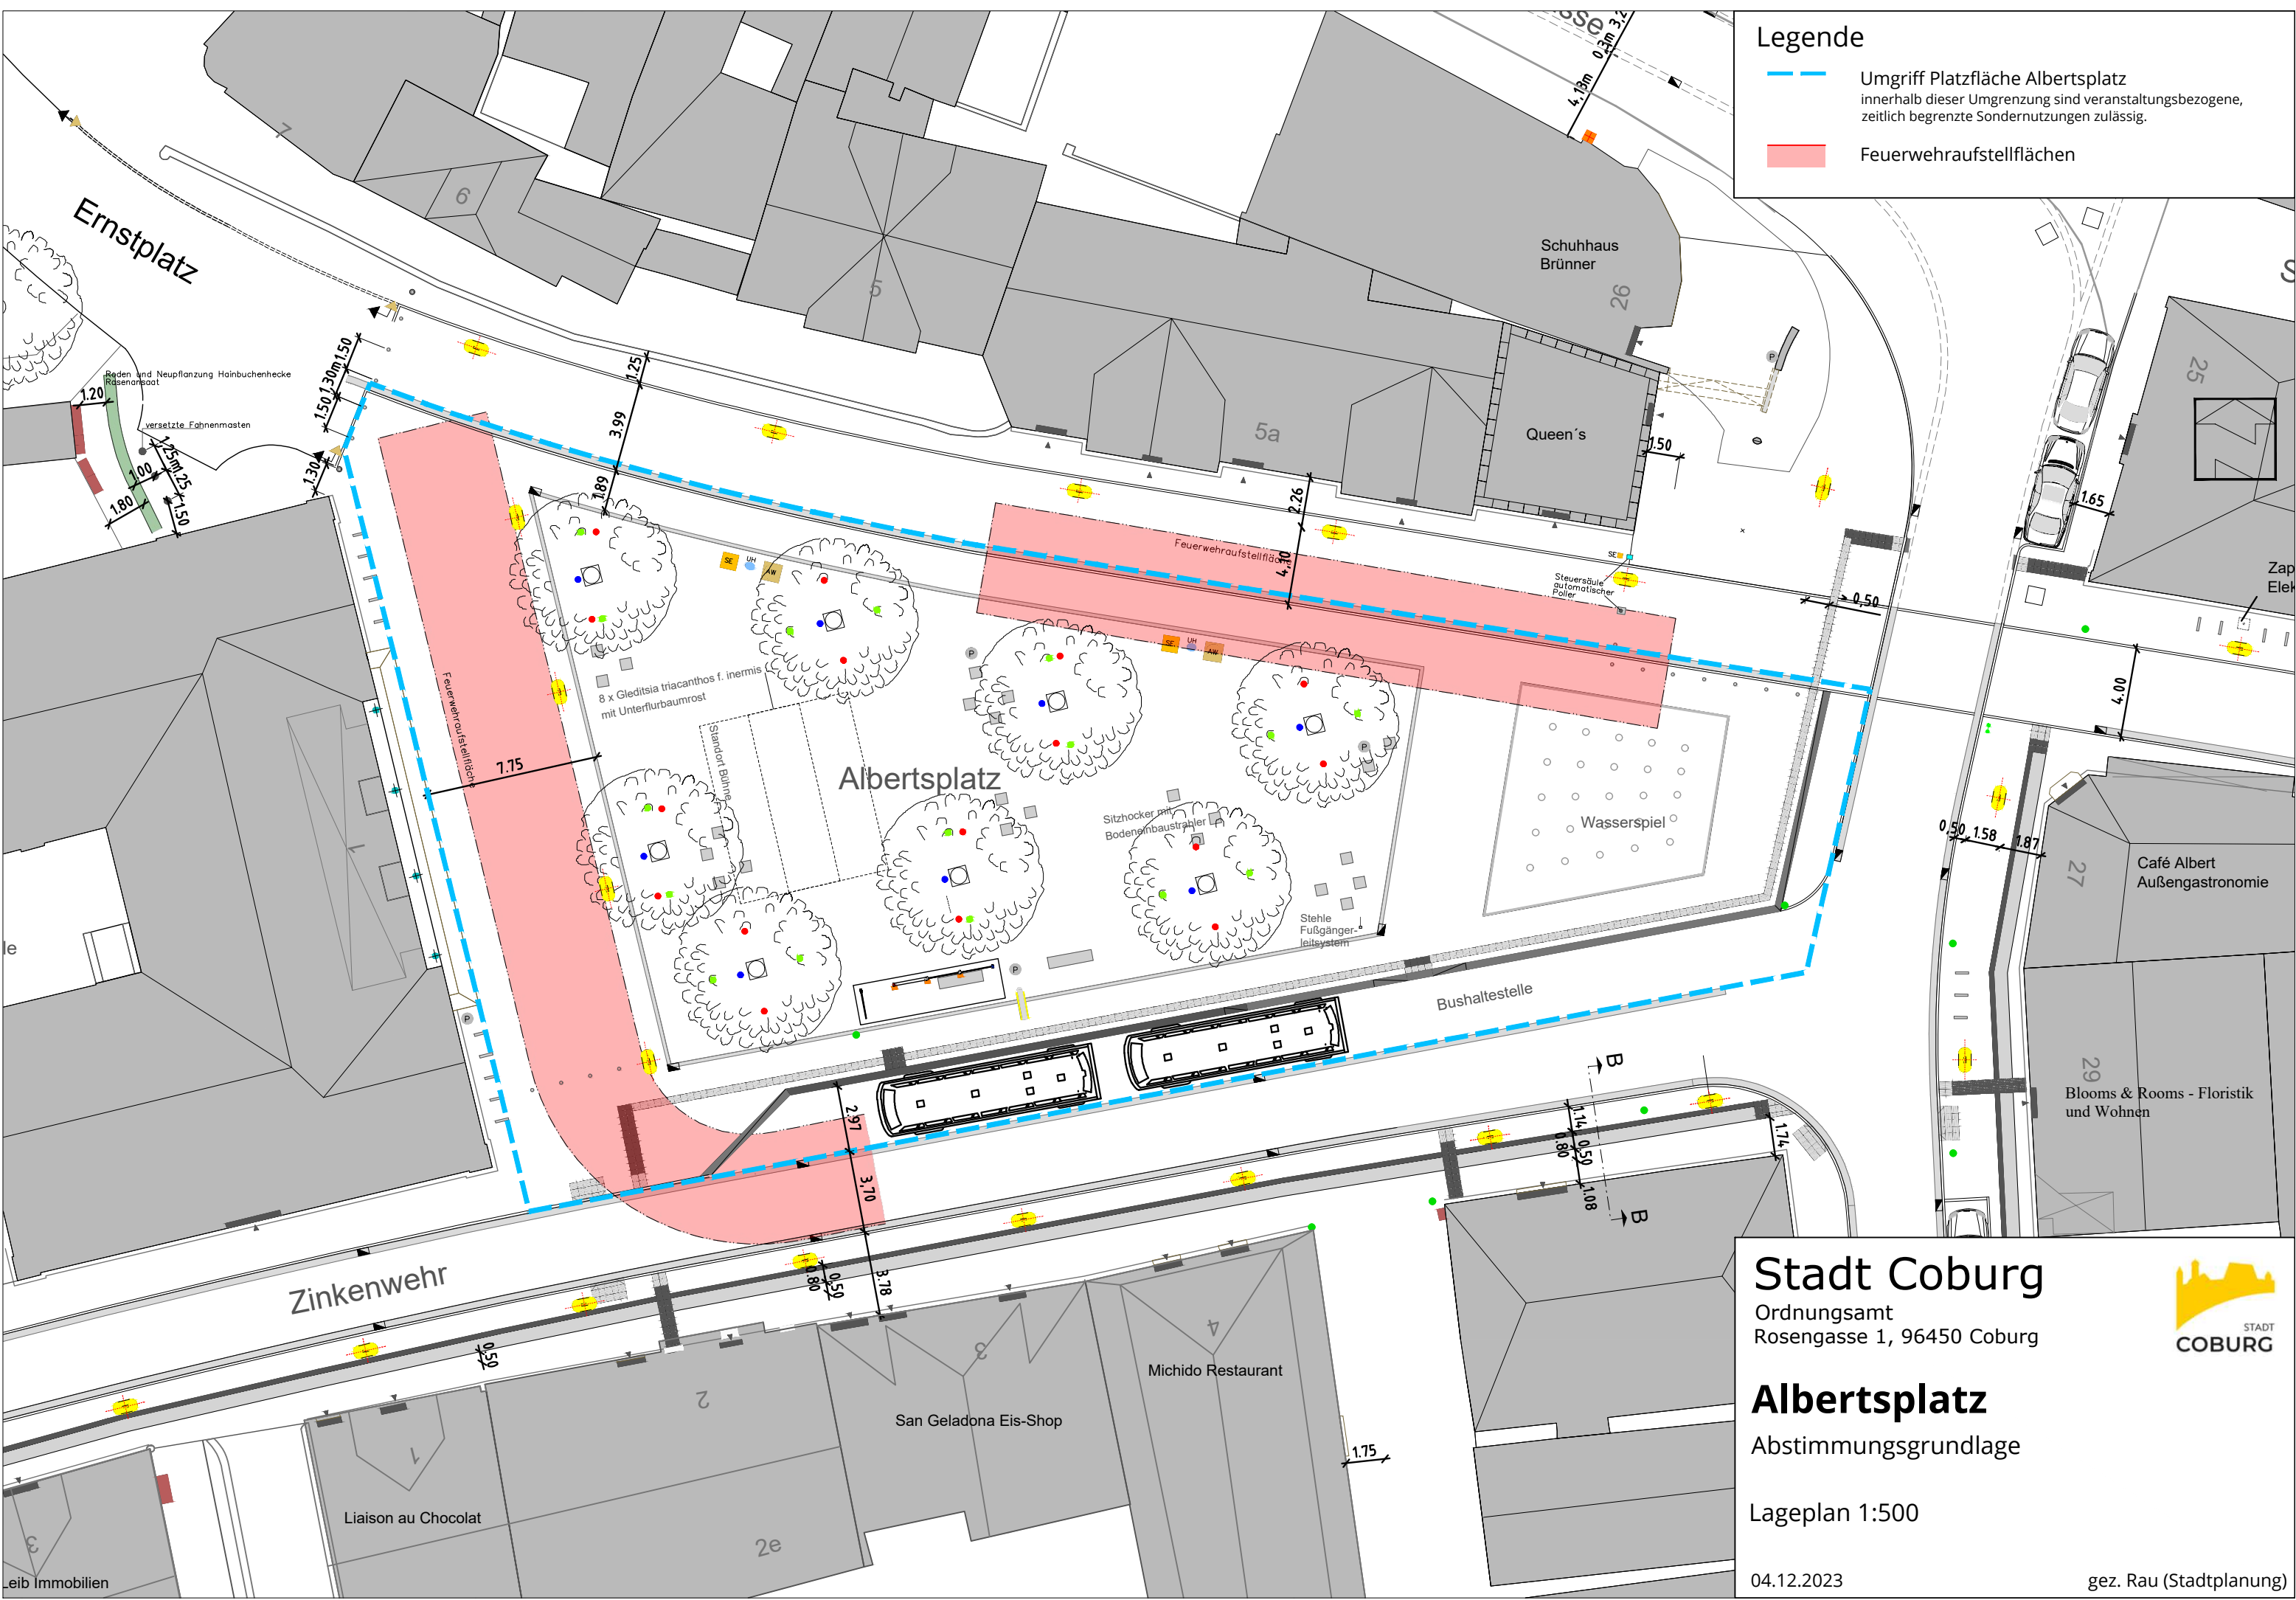

Legende

-  Umgriff Platzfläche Albertsplatz
innerhalb dieser Umgrenzung sind veranstaltungsbezogene, zeitlich begrenzte Sondernutzungen zulässig.
-  Feuerwehraufstellflächen

Stadt Coburg
 Ordnungsamt
 Rosengasse 1, 96450 Coburg

Albertsplatz
 Abstimmungsgrundlage

Lageplan 1:500

04.12.2023

gez. Rau (Stadtplanung)